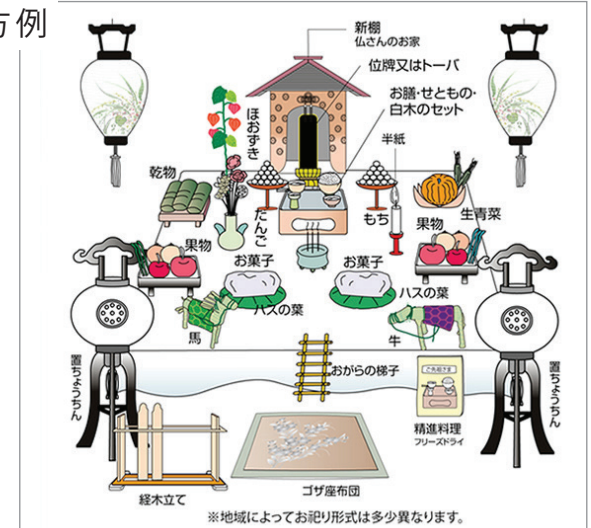

❖❖❖❖ 新盆商品のご案内 ❖❖❖❖

白紋天

(紙製)
❖相極紋天
2,500円(税別)

(木製)
❖極上紋天
4,700円(税別)

(木製)
❖大極紋天
5,300円(税別)

回転灯笼

(プラスチック)
❖廻転新陽
12,700円(税別)

(木製)
廻転
❖水明10号
22,600円(税別)

(マグネット木製)
二重張
❖慈光10号彩花
29,200円(税別)

(木製)
二重張
❖本桜9号
30,800円(税別)

❖飾り方例

その他、真菰、麻がら、ほうろくあります。

その他、各種取り扱いあります。お気軽にご相談ください。