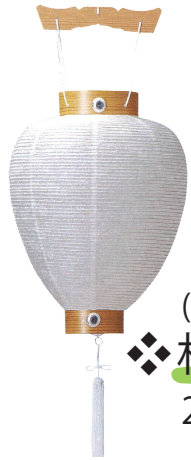

❖❖❖❖ 新盆商品のご案内 ❖❖❖❖

白紋天

(紙製)
❖相極紋天
2,500円(税別)

(木製)
❖極上紋天
4,700円(税別)

(木製)
❖大極紋天
5,300円(税別)

回転灯笼

(プラスチック)
❖廻転新陽
12,700円(税別)

(木製)
廻転
❖水明10号
22,600円(税別)

(マグネット木製)
二重張
❖慈光10号彩花
29,200円(税別)

(木製)
二重張
❖本桜9号
30,800円(税別)

❖飾り方例

その他、真菰、麻がら、ほうろくあります。

その他、各種取り扱いあります。お気軽にご相談ください。